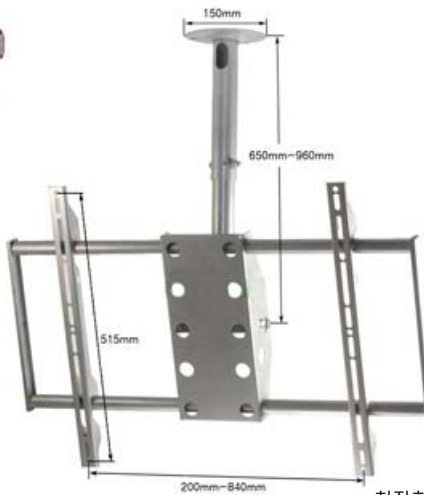

## 포토랙 영상시스템 50형(127Cm) Wide LCD제품, 모델명 DF50B1080P2PN

테이블 스탠드(기본 구성 품목)

### [주요기능]

- 메모리 카드에 저장되어 있는 동영상 파일 및 사진파일, 오디오 파일을 자동 재생
- Full HD급 1920x1080사이즈 동영상 재생 및 사진파일(JPG)재생 (AVI/MPG/WMV/VOB파일 및 JPG/MP3/WMA 재생가능)
- CF메모리 카드 슬롯 지원, 최대 16GB지원
- 네트워크지원으로 FTP서버에서 자동 데이터 다운로드 기능
- 다양한 스탠드 옵션선택

- 테이블 스탠드 (기본)/ 벽걸이 브라켓/ 타워형 스탠드
- 천장 부착형 브라켓 마운트

벽걸이 브라켓 (옵션 선택 품목)

타워형 스탠드(옵션 선택 품목)

천장형 브라켓 (옵션 선택 품목)

### Specification

LCD	127Cm(50형) TFT ,Wide 16:9 패널	그래픽 재생 모드	오토 슬라이드 쇼, 배경 음악 재생, 파일정보 표시, 재생 간격 설정(10초~최대60초), 재생/정지/중지 기능, 반복설정으로 알파벳 파일명 순서 재생
제품 화면 사이즈	화면 부(Active Display) 크기: 1114(가로)x 629 (세로)mm	파일 지원	파일 변환 없이 full HD급 다이렉트 재생, MPEG-1/2, MPEG4, DivX3.11/ 4.X/5.X .XviD,AVI,VOB,WMV,JPG,MP3, WMA 지원, CF메모리사용/최대 1920x1080 해상도 지원,
제품 전면 프레임 크기	1230(가로)x 770(세로)x95두께 mm(스탠드 제외)	네트워크지원	RJ45 LAN지원, 로컬/리모트 네트워크 / FTP자동다운로드 지원 / HTTP원격 메뉴 컨트롤지원
LCD패널 해상도	고 해상도 1920(H)x1080(V)	기타	리모컨 사용/ TV시청 / 외부입력 모드 지원 스테레오 스피커 10Wx2
LCD패널 밝기	1500cd max.		
입력전압	모니터AC110~220V (50Hz~60Hz)/ 셋탑 DC 12V 2A		
그래픽 파일 지원	JPEG그래픽 파일 (최대 지원 8000x8000 pixels) Full HD급 해상도 지원/ 왜곡 없는 와이드 화면 지원		
부가 기능	Full HD급 TV수신기능/ 비디오 입력기능		
스피커	스테레오 스피커 10Wx2		