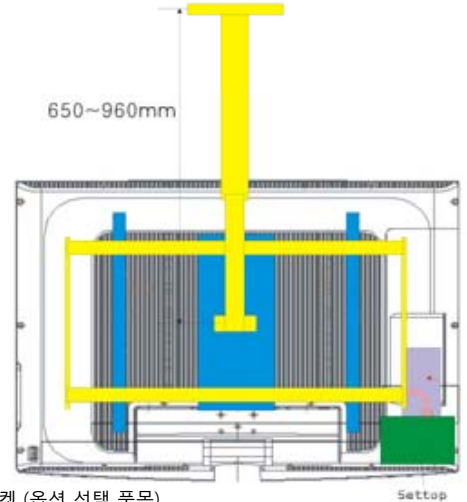

## 포토랙 영상시스템 50형(127Cm) Wide LCD제품, 모델명 DF50B1080P2PN

테이블 스탠드(기본 구성 품목)

- 테이블 스탠드 (기본)/ 벽걸이 브라켓/ 타워형 스탠드
- 천장 부착형 브라켓 마운트

벽걸이 브라켓 (옵션 선택 품목)

타워형 스탠드(옵션 선택 품목)

천장형 브라켓 (옵션 선택 품목)

### Specification

LCD	127Cm(50형) TFT ,Wide 16:9 패널	그래픽 재생 모드	오토 슬라이드 쇼, 배경 음악 재생, 파일정보 표시, 재생 간격 설정(10초~최대60초), 재생/정지/중지 기능, 반복설정으로 알파벳 파일명 순서 재생
제품 화면 사이즈	화면 부(Active Display) 크기: 1114(가로)x 629 (세로)mm	파일 지원	파일 변환 없이 full HD급 다이렉트 재생, MPEG-1/2, MPEG4, DivX3.11/ 4.X/5.X .XviD,AVI,VOB,WMV,JPG,MP3, WMA 지원, CF메모리사용/최대 1920x1080 해상도 지원,
제품 전면 프레임 크기	1230(가로)x 770(세로)x95두께 mm(스탠드 제외)	네트워크지원	RJ45 LAN지원, 로컬/리모트 네트워크 / FTP자동다운로드 지원 / HTTP원격 메뉴 컨트롤지원
LCD패널 해상도	고 해상도 1920(H)x1080(V)	기타	리모컨 사용/ TV시청 / 외부입력 모드 지원 스테레오 스피커 10Wx2
LCD패널 밝기	1500cd max.		
입력전압	모니터AC110~220V (50Hz~60Hz)/ 셋탑 DC 12V 2A		
그래픽 파일 지원	JPEG그래픽 파일 (최대 지원 8000x8000 pixels) Full HD급 해상도 지원/ 왜곡 없는 와이드 화면 지원		
부가 기능	Full HD급 TV수신기능/ 비디오 입력기능		
스피커	스테레오 스피커 10Wx2		