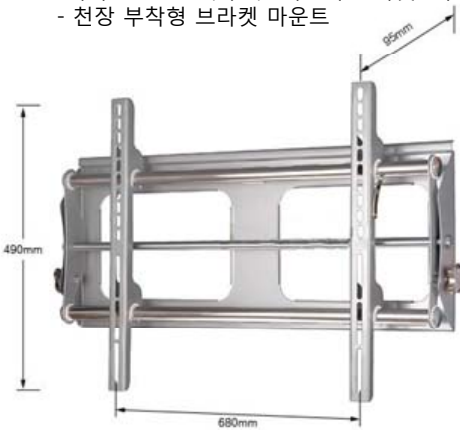

벽걸이 브라켓 (옵션 선택 품목)