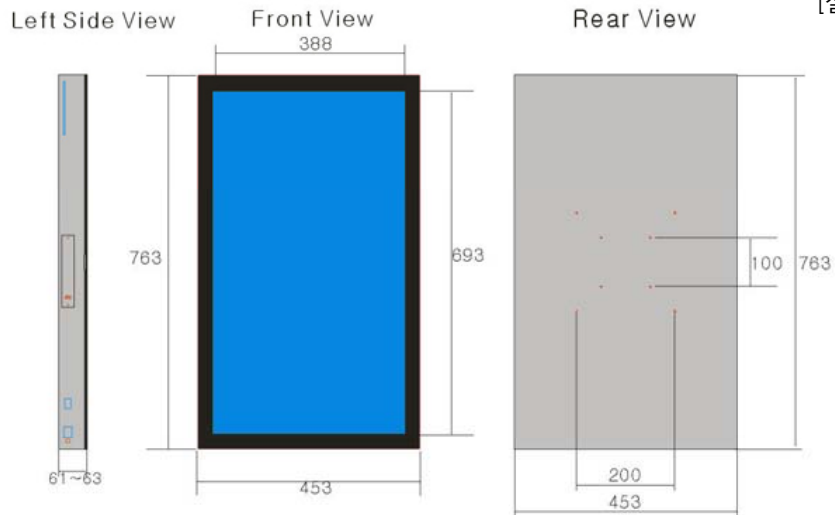

[강화 글라스 프레임 적용 사진]

Model:R32HD6S

- 실내 벽에 마운트 설치 가능
- 32inch 사이즈 16:9 와이드 LG LCD 패널
- LCD 해상도 1366x768
- 밝기 550cd/ Max.
- Slim size : 63(Depth)mm
- 파일 재생 능력 :Full HD Movie/JPG file
- Movie or Graphic file 선택 자동 재생기능
- 자동 슬라이드 쇼, 반복재생
- 화면 전환 효과 지원
- SD(SDHC)/ USB memory 지원
- 파일 재생 사이즈
MPEG1/2/4,H.264decode, 최대 1080P (1920*1080-Full HD)
RM/RMVB decode, RM/RMVB 최대 720P (1280*720)
HD Photo 최대 6000*6000
- 바디칼라 :블랙
- 전면 베젤 (강화글라스/블랙펠/블랙마블펠/실버펠)

[블랙펠 베젤]

[블랙마블펠 베젤]

[실버펠 베젤]

[Dimension]

Specification

LCD panel size	32" 81Cm TFT LCD, Wide 16:9 Size, LG Display	Play function	Auto play for Movie/Photo selection, slide show interval(3s/5s/10s/30s/60s/5m), File sorting, 16:9/4:3 screen mode change,
Active screen size	693(H)x 388 (V)mm	Photo show setup	Smart crop / Stretch photo / Entire photo
Outline dimension	763(H)x 453(V) x 63(D)mm	Etc.	Stereo speaker(10Wx2), Remote controller, OSD button
LCD Pixel format	1366(H)x768(V)	Weight / VESA	Weight 10kg, VESA Hole:100x100 / 200x200mm
Luminance, White	550cd max	Language	English, Korea
Power input	AC110~220V (50Hz--60Hz)/ DC 24V 5 A	Rexcos Inc. 경기도 수원시 팔달구 인계동 1017번지 수원시 벤처창업 지원센터 1005호 (ZIP442-833) TEL: 031-239-3713, 070-7519-3713 FAX 031-239-3718 WEB: www.rexcos.co.kr E-mail: charliejung@rexcos.co.kr	
Photo format	JPEG, BMP, PNG, GIF, TIFF		
Video format	MPEG1, MPEG2,MPEG4,Divx,Xvid, H.264, RM, RMVB, Flash Format files (.dat. avi. vob. mpg. mpeg. mp4. mov. mkv. Ts .rm .rmvb. swf)		
Audio format	MP3 and WMA		