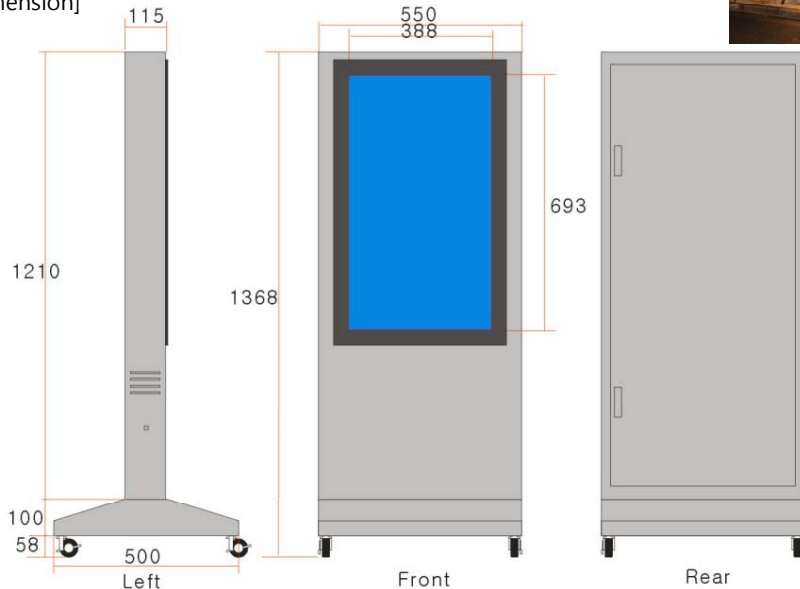

[강화 글라스 프레임 적용 사진]

Model:R32HD6WP2

[일본 현지 설치 사례]

- 방수형 제품으로 실내/실외에 설치 가능
- 32inch 사이즈 16:9 와이드 삼성전자LCD 패널
- LCD 해상도 1366x768
- 밝기 550cd/ 1000cd 선택가능
- Slim size : 115(Depth)mm
- 파일 재생 능력 :Full HD Movie/JPG file
- Movie or Graphic file 선택 자동 재생기능
- 자동 슬라이드 쇼, 반복재생
- 화면 전환 효과 지원
- SD(SDHC)/ USB memory 지원
- 파일 재생 사이즈
MPEG1/2/4,H.264decode, 최대 1080P (1920*1080-Full HD)
RM/RMVB decode, RM/RMVB 최대 720P (1280*720)
HD Photo 최대 6000*6000
- 바디칼라 :실버(기준) 블랙/아이보리/레드 선택

[Dimension]

Specification

LCD panel size	32" 81cm TFT LCD, Wide 16:9 Size, SAMSUNG Display	Play function	Auto play for Movie/Photo selection, slide show interval(3s/5s/10s/30s/60s/5m), File sorting, 16:9/4:3 screen mode change,
Active screen size	693(H)x 388 (V)mm	Photo show setup	Smart crop / Stretch photo / Entire photo
Outline dimension	1368(H)x 550(V) x 500(D)mm	Etc.	Stereo speaker(10Wx2), Remote controller, OSD button
LCD Pixel format	1366(H)x768(V)	Weight / VESA	Weight 30kg,
Luminance, White	550cd max. /1000cd/max 선택 가능	Language	English, Korea
Power input	AC110~220V (50Hz--60Hz)/ DC 24V 5 A	Rexcos Inc.	경기도 수원시 팔달구 인계동 1017번지 수원시 벤처창업 지원센터 1005호 (ZIP442-833)
Photo format	JPEG, BMP, PNG, GIF, TIFF	TEL:	031-239-3713, 070-7519-3713
Video format	MPEG1, MPEG2,MPEG4,Divx,Xvid, H.264, RM, RMVB, Flash Format files (.dat. avi. vob. mpg. mpeg. mp4. mov. mkv. Ts .rm .rmvb. swf)	FAX	031-239-3718 WEB: www.rexcos.co.kr
Audio format	MP3 and WMA	E-mail:	charliejung@rexcos.co.kr