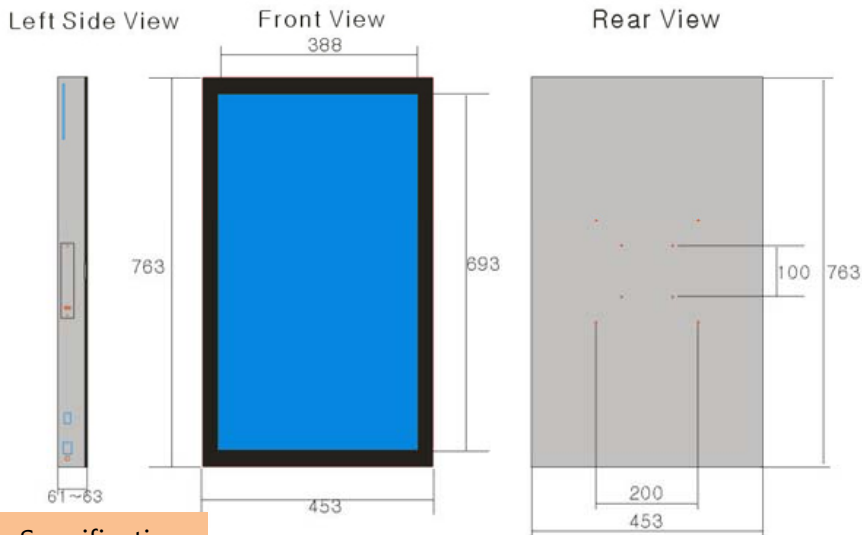

Black pearl bezel front frame

Black metal pearl bezel front frame

Silver pearl bezel front frame

Specification

LCD panel size	32" 81cm TFT LCD, Wide 16:9 Size, LG Display
Active screen size	693(H)x 388 (V)mm
Outline dimension	763 (가로)x 453(세로) x 61~63(두께)mm(스탠드 제외)
LCD Pixel format	1366(H)x768(V)
Luminance, White	500cd max.
Power input	AC110~220V (50Hz~60Hz)/ DC 24V 5 A
Photo format	JPEG그래픽 파일 (최대 지원 8000x8000 pixels), 720P의 HD급 해상도 지원 (4:3/16:9 사진 사이즈)
Video format	MPEG4(AVI: DivX, XViD), DVD(VOB), VCD(DAT,MPG) 최대 SD급의 720x480의 해상도 지원
Audio format	MP3 and WMA

Play function	Movie+Photo자동재생지원, 슬라이드 쇼 간격 (1s/ 3s/ 5s/ 8s/ 10s/ 11s/ 12s /13s), File sorting, 16:9/4:3 screen mode change,
자막재생지원	크기 /속도 3단계조정, 자막 색깔 및 배경색 조절 가능
기타	사용자 로고 화면출력, 타이머, USB복사기능, UI회전, 볼륨예약, 플레이리스트 기능 지원
Weight / VESA	Weight 10kg, VESA hole:100x100/200x200mm
Language	영어 /한국어 지원