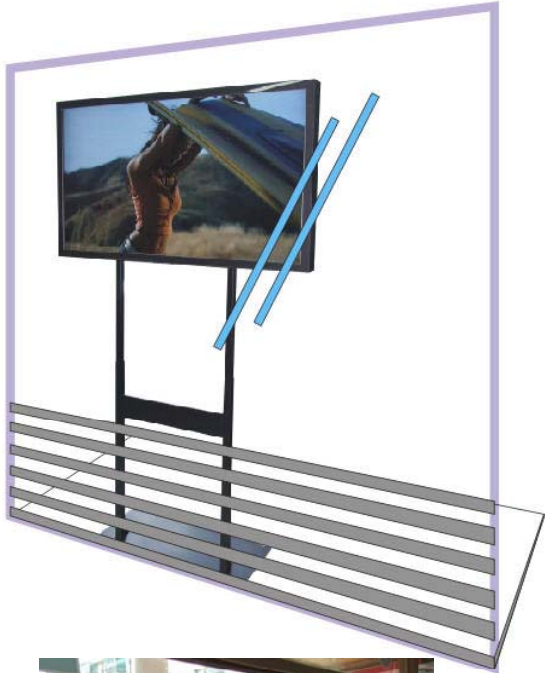

Photorek Digital Signage Display System

Media player Digital Frame

- 본 제품을 활용 시 이점
 - LCD를 활용 함으로써 동영상과 사운드를 통해 집중력 있는 광고 운영
 - 고급스러운 디자인과 디스플레이로 높은 효과 기대
 - 광고의 차별화와 정보의 고급화로 정확한 의사전달 가능
 - 지속적인 반복 노출로 인지도 상승
 - 경제적인 유지비용 (한번 설치로 반 영구적인 사용 가능)
 - 주위의 시선과 이목을 집중시켜 밀착광고 가능
 - 미디어 광고로 동적인 새로운 디지털 광고 솔루션

The photorek provide most cost-effective solution to communicate with customers

동영상이나 사진이 저장되어 있는 메모리카드를 본체의 메모리카드 슬롯에 넣기만 하면 자동으로 영상이 재생됩니다. 별도의 컴퓨터나 DVD플레이어가 필요 없습니다.

Photorek Digital Media Frame , Window Standing Type

Model:R32HD6WF /쇼 윈도우 밀착형 스탠딩 제품

- 32inch 사이즈 16:9 와이드 LCD 패널
- LCD 해상도 1366x768, 밝기 550cd/max
- Slim size : 63(Depth)mm
- 파일 재생 능력 :Full HD Movie/JPG file
- Movie or Graphic file 선택 자동 재생기능
- 자동 슬라이드 쇼, 반복재생
- 화면 전환 효과 지원
- SD(SDHC)/ USB memory 지원
- 파일 재생 사이즈
MPEG1/2/4,H.264decode, 최대 1080P (1920*1080-Full HD)
RM/RMVB decode, RM/RMVB 최대 720P (1280*720)
HD Photo 최대 6000*6000
- 전면 프레임 베젤 선택 가능 (블랙펠/ 실버펠/ 블랙마블펠)

Play function	Auto play for Movie/Photo selection, slide show interval(3s/5s/10s/30s/60s/5m), File sorting, 16:9/4:3 screen mode change,
Photo show setup	Smart crop / Stretch photo / Entire photo
Etc.	Stereo speaker(3Wx2), Remote controller, OSD button
Weight / VESA	Weight 16kg, VESA hole:100x100/200x200mm
Language	English, Korea