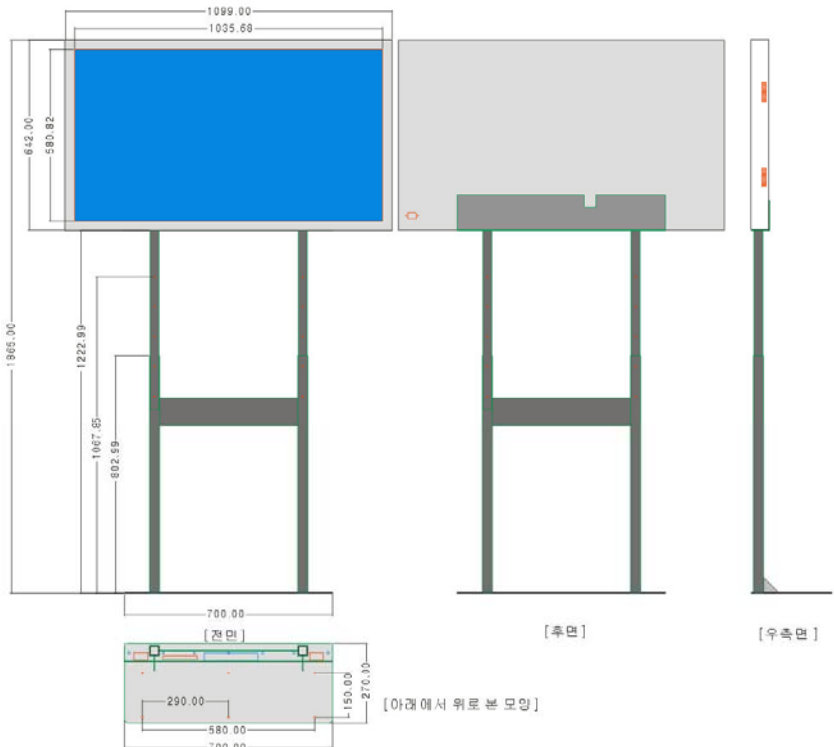

Model:R32HD6WF /쇼 윈도우 밀착형 스탠딩 제품

- 32inch 사이즈 16:9 와이드 LCD 패널
- LCD 해상도 1366x768, 밝기 550cd/max
- Slim size : 63(Depth)mm
- 파일 재생 능력 :Full HD Movie/JPG file
- Movie or Graphic file 선택 자동 재생기능
- 자동 슬라이드 쇼, 반복재생
- 화면 전환 효과 지원
- SD(SDHC)/ USB memory 지원
- 파일 재생 사이즈
MPEG1/2/4,H.264decode, 최대 1080P (1920*1080-Full HD)
RM/RMVB decode, RM/RMVB 최대 720P (1280*720)
HD Photo 최대 6000*6000
- 전면 프레임 베젤 선택 가능 (블랙펠/ 실버펠/ 블랙마블펠)

[Dimension]

Specification

LCD panel size	32" 81cm TFT LCD, Wide 16:9 Size, LG Display
Active screen size	1035(H)x 580 (V)mm
Outline dimension	1865~1465(H)x 1099V) x 270(D)mm
LCD Pixel format	1366(H)x768(V)
Luminance, White	550cd max.
Power input	AC110~220V (50Hz--60Hz)/ DC 24V 5 A
Photo format	JPEG, BMP, PNG, GIF, TIFF
Video format	MPEG1, MPEG2,MPEG4,Divx,Xvid, H.264, RM, RMVB, Flash Format files (.dat. avi. vob. mpg. mpeg. mp4. mov. mkv. Ts .rm .rmvb. swf)
Audio format	MP3 and WMA

Play function	Auto play for Movie/Photo selection, slide show interval(3s/5s/10s/30s/60s/5m), File sorting, 16:9/4:3 screen mode change,
Photo show setup	Smart crop / Stretch photo / Entire photo
Etc.	Stereo speaker(3Wx2), Remote controller, OSD button
Weight / VESA	Weight 16kg, VESA hole:100x100/200x200mm
Language	English, Korea